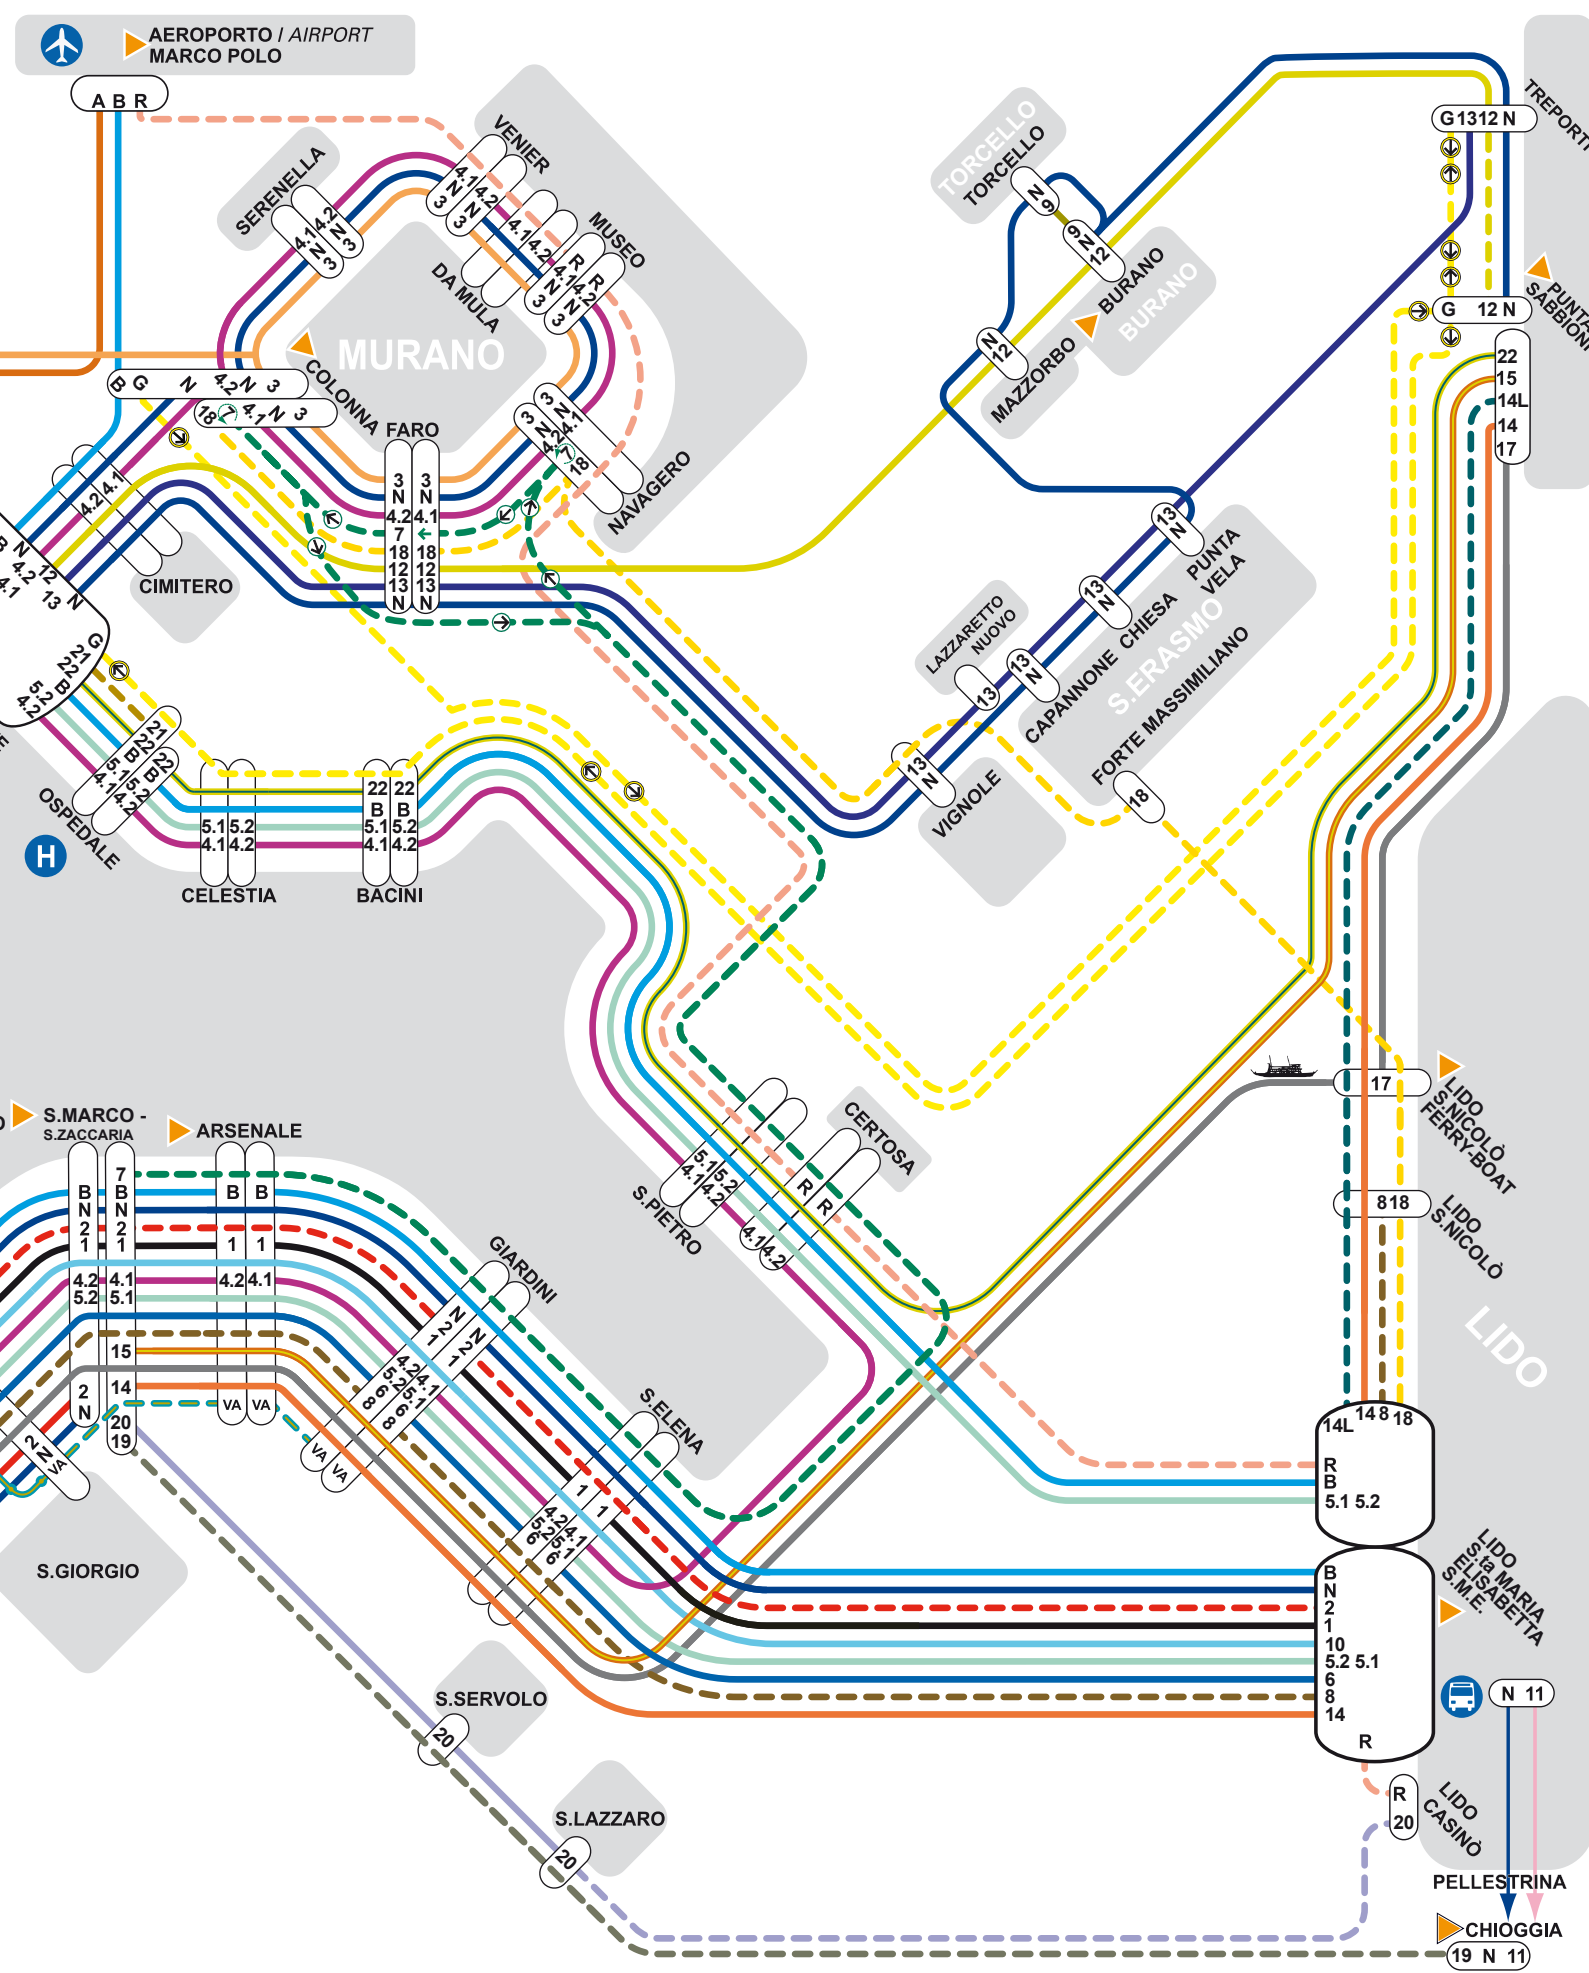

LINEE DI NAVIGAZIONE WATERBORNE ROUTES

- 1
- 2
- 3
- 4.1 4.2
- 5.1 5.2
- 6
- 7
- 8
- 9
- 10
- 11
- 12
- 13
- 14
- 14L
- 15
- * 16
- 17
- * 18
- * 19
- 20
- * 21
- 22
- * VA
- N
- * A = ALILAGUNA ARANCIO
- * B = ALILAGUNA BLU
- * G = ALILAGUNA GIALLA
- * R = ALILAGUNA ROSSA

* Non sono validi i titoli di viaggio Actv
Actv tickets and passes are not valid

* Biglietti e prezzi Actv diversi e dedicati
Actv pricing different and dedicated

Ricordati di consultare gli orari esposti //
Remember to read the timetables shown

--- Linea stagionale // Seasonal route

▶ Punti vendita o biglietterie automatiche Hellovenezia //
Hellovenezia ticket points or self-service ticket machines

○ La linea ferma
The waterbus does stop here

⊗ La linea non ferma
The waterbus does not stop here